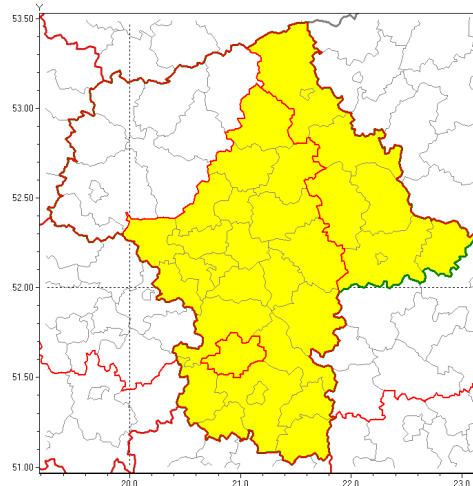

Zasięg ostrzeżenia w województwie

Burze z gradem

Ostrzeżenie meteorologiczne Nr 55

Nazwa biura	IMGW-PIB Centralne Biuro Prognoz Meteorologicznych w Warszawie
Zjawisko/stopień zagrożenia	Burze z gradem/ 1
Obszar	województwo mazowieckie powiat białobrzeski
Ważność	od godz. 11:00 dnia 30.07.2019 do godz. 24:00 dnia 30.07.2019
Przebieg	Prognozuje się wystąpienie burz z opadami deszczu miejscami od 20 mm do 30 mm, lokalnie do 40 mm oraz porywami wiatru do 80 km/h. Miejscami grad.
Prawdopodobieństwo wystąpienia zjawiska(%)	80%
Uwagi	Brak.
Dyrektor synoptyk IMGW-PIB	Michał Ogrodnik
Godzina i data wydania	godz. 09:22 dnia 30.07.2019
SMS	IMGW-PIB OSTRZEŻA: BURZE Z GRADEM/1 mazowieckie/białobrzeski od 11:00/30.07 do 24:00/30.07.2019 deszcz 40 mm, porywy 80 km/h.