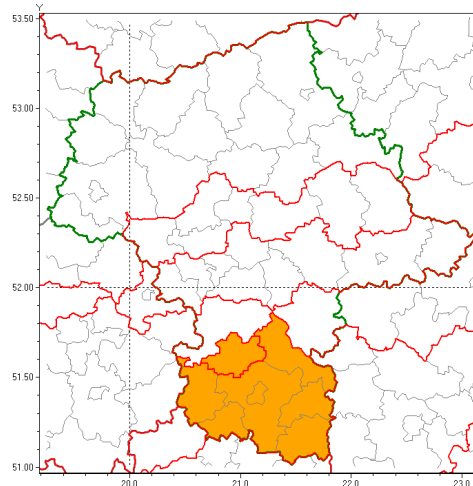

Zasięg ostrzeżenia w województwie

Burze z gradem

Ostrzeżenie meteorologiczne Nr 48

Nazwa biura	IMGW-PIB Centralne Biuro Prognoz Meteorologicznych w Warszawie
Zjawisko/stopień zagrożenia	Burze z gradem/ 2
Obszar	województwo mazowieckie powiat białobrzegi
Ważność	od godz. 16:00 dnia 01.07.2019 do godz. 04:00 dnia 02.07.2019
Przebieg	Prognozuje się wystąpienie burz z opadami deszczu miejscami od 30 mm, lokalnie do 50 mm, oraz porywami wiatru do 100 km/h. Miejscami może być grad.
Prawdopodobieństwo wystąpienia zjawiska(%)	80%
Uwagi	Brak.
Dyrektor synoptyk IMGW-PIB	Kamil Walczak
Godzina i data wydania	godz. 11:36 dnia 01.07.2019
SMS	IMGW-PIB OSTRZEŻENIE: BURZE Z GRADEM/2 mazowieckie/białobrzegi od 16:00/01.07 do 04:00/02.07.2019 deszcz 50 mm, porywy 100 km/h, miejscami grad.