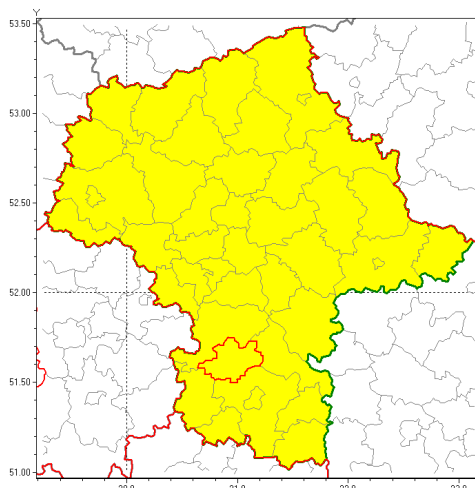

Zasięg ostrzeżenia w województwie

Burze z gradem

Ostrzeżenie meteorologiczne Nr 37

Nazwa biura	IMGW-PIB Centralne Biuro Prognoz Meteorologicznych w Warszawie
Zjawisko/stopień zagrożenia	Burze z gradem/ 1
Obszar	województwo mazowieckie powiat białobrzegi
Ważność	od godz. 13:00 dnia 07.06.2019 do godz. 22:00 dnia 07.06.2019
Przebieg	Prognozuje się wystąpienie burz z opadami deszczu miejscami od 20 mm do 30 mm, lokalnie do 40 mm oraz porywami wiatru do 90 km/h. Miejscami może liwy grad.
Prawdopodobieństwo wystąpienia zjawiska(%)	80%
Uwagi	Brak.
Dyrektor synoptyk IMGW-PIB	Ewa Łapińska
Godzina i data wydania	godz. 08:58 dnia 07.06.2019
SMS	IMGW-PIB OSTRZEŻENIE: BURZE Z GRADEM/1 mazowieckie/białobrzegi od 13:00/07.06 do 22:00/07.06.2019 deszcz 40 mm, porywy 90 km/h, grad.