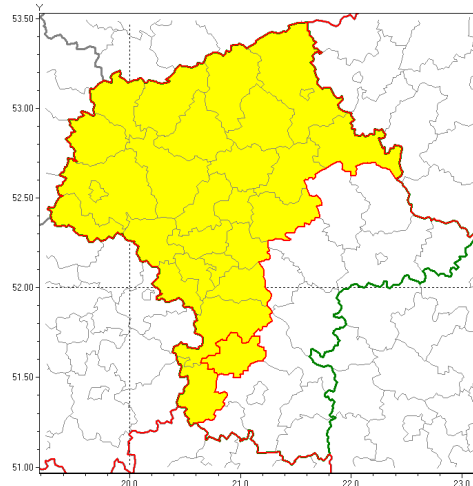

Zasięg ostrzeżenia w województwie

Burze z gradem

Ostrzeżenie meteorologiczne Nr 45

Nazwa biura	IMGW-PIB Centralne Biuro Prognoz Meteorologicznych w Warszawie
Zjawisko/stopień zagrożenia	Burze z gradem/ 1
Obszar	województwo mazowieckie powiat białobrzeski
Ważność	od godz. 12:00 dnia 21.06.2019 do godz. 03:00 dnia 22.06.2019
Przebieg	Prognozuje się wystąpienie burz z opadami deszczu miejscami do 30 mm, lokalnie do 40 mm oraz porywami wiatru do 80 km/h. Miejscami możliwy grad.
Prawdopodobieństwo wystąpienia zjawiska(%)	80%
Uwagi	Brak.
Dyrektor synoptyk IMGW-PIB	Kamil Walczak
Godzina i data wydania	godz. 08:06 dnia 21.06.2019
SMS	IMGW-PIB OSTRZEŻENIE: BURZE Z GRADEM/1 mazowieckie/białobrzeski od 12:00/21.06 do 03:00/22.06.2019 deszcz 40 mm, porywy 80 km/h.