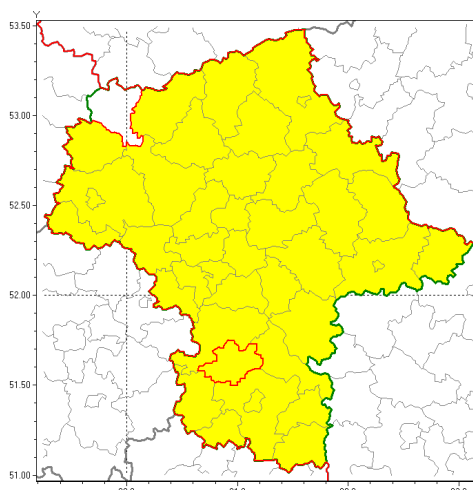

Zasięg ostrzeżenia w województwie

Silna mgła

Ostrzeżenie meteorologiczne Nr 29

Nazwa biura	IMGW-PIB Centralne Biuro Prognoz Meteorologicznych w Warszawie
Zjawisko/stopień zagrożenia	Silna mgła/ 1
Obszar	województwo mazowieckie powiat białobrzeski
Ważność	od godz. 20:00 dnia 08.11.2018 do godz. 08:00 dnia 09.11.2018
Przebieg	Przewiduje się wystąpienie gęstych mgieł, ograniczających widzialność miejscami do 100 m.
Prawdopodobieństwo wystąpienia zjawiska(%)	80%
Uwagi	Brak.
Dyrektor synoptyk IMGW-PIB	Szymon Ogórek
Godzina i data wydania	godz. 13:47 dnia 08.11.2018
SMS	IMGW-PIB OSTRZEŻA: MGŁA/1 mazowieckie/białobrzeski od 20:00/08.11 do 08:00/09.11.2018 widzialność 100 m.